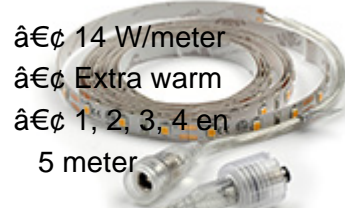

[LED strip 14W/m Extra-Warmwit](#)

â€¢ 12V DC

- â€¢ 14 W/meter
- â€¢ Extra warm
- â€¢ 1, 2, 3, 4 en 5 meter