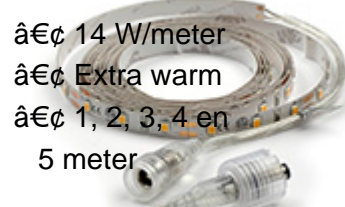

[LED strip 14W/m Warmwit](#)

â€¢ 12V DC

- â€¢ 14 W/meter
- â€¢ Warmwit
- â€¢ 1, 2, 3, 4 en 5 meter

[LED strip 14W/m Extra-Warmwit](#)

â€¢ 12V DC

- â€¢ 14 W/meter
- â€¢ Extra warm
- â€¢ 1, 2, 3, 4 en 5 meter