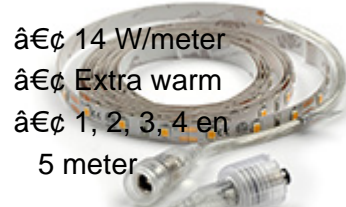

[LED strip 14W/m Warmwit](#)

â€¢ 12V DC

- â€¢ 14 W/meter
- â€¢ Warmwit
- â€¢ 1, 2, 3, 4 en 5 meter

[LED strip 14W/m Extra-Warmwit](#)

â€¢ 12V DC

- â€¢ 14 W/meter
- â€¢ Extra warm
- â€¢ 1, 2, 3, 4 en 5 meter